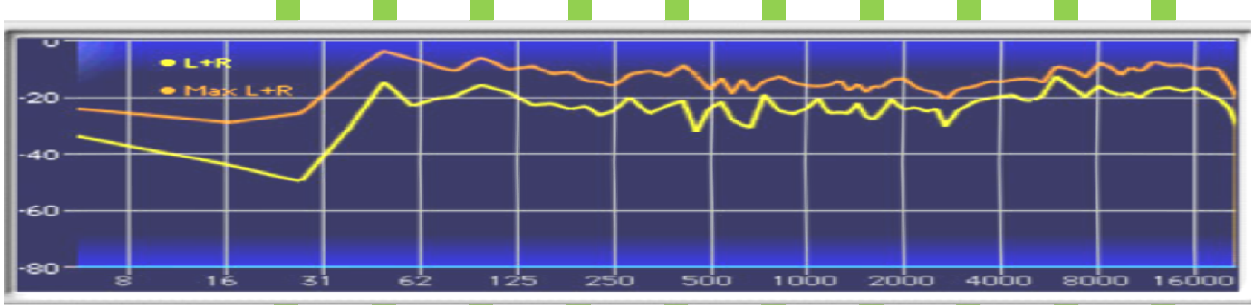

Frequenztafel

2005 by goe.goa-trance.ch

Hertz	cents *100	Hertz	cents *10	Hertz	cents *100
5274	43	21	-53	21	E
5588	44	22	-52	24	G
5920	45	23	-51	29	a#
6272	46	24	-50	35	c#
6645	47	26	-49	41	E
7040	48	28	-48	49	G
7459	49	29	-47	58	a#
7902	50	31	-46	69	c#
8372	51	33	-45	82	E
8870	52	35	-44	98	G
9397	53	37	-43	117	a#
9956	54	39	-42	139	c#
10548	55	41	-41	165	E
11175	56	44	-40	196	G
11840	57	46	-39	233	a#
12544	58	49	-38	277	c#
13290	59	52	-37	330	E
14080	60	55	-36	392	G
14917	61	58	-35	466	a#
15804	62	62	-34	554	c#
16744	63	65	-33	659	E
17740	64	69	-32	784	G
18794	65	73	-31	932	a#
19912	66	78	-30	1109	c#
		82	-29	1319	E
		87	-28	1568	G
		92	-27	1865	a#
		98	-26	2217	c#
		104	-25	2637	E
		110	-24	3136	G
		117	-23	3729	a#
		123	-22	4435	c#
		131	-21	5274	E
		139	-20	6272	G
		147	-19	7459	a#
		156	-18	8870	c#
		165	-17	10548	E
		175	-16	12544	G
		185	-15	14917	a#
		196	-14	17740	c#
		208	-13		
		220	-12		
		233	-11		
		247	-10		
		262	-9		
		277	-8		
		294	-7		
		311	-6		